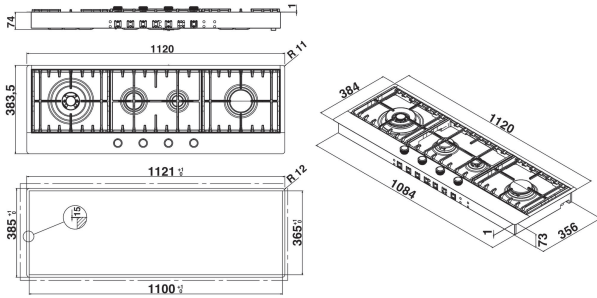

# KHSD4 11380

12NC: 851349212100

EAN-code: 8003437219535

**KitchenAid**

## BELANGRIJKSTE KENMERKEN

Productgroep	Kookplaat
Uitvoering	Inbouw
Type besturing	Mechanisch
Type bedienings- en signaleringselementen	Knop
Aantal gasbranders	4
Aantal elektrische kookzones	0
Aantal elektrische platen	0
Aantal stralingszones	0
Aantal halogeenzones	0
Aantal inductiezones	0
Aantal elektrische warmhoudzones	0
Positie bedieningspaneel	Voorzijde kookplaat
Materiaal basisoppervlak	Roestvrij staal
Belangrijkste kleur van het product	Roestvrij staal
Waarde elektrische aansluiting (W)	6000
Waarde gasaansluiting (W)	9750
Stroom (A)	0,2
Spanning (V)	220-240
Frequentie (Hz)	50/60
Lengte elektriciteitsnoer (cm)	100
Type stekker	Nee
Gasaansluiting	n.v.t
Breedte van het product	1120
Hoogte van het product	91
Diepte van het product	450
Minimale nishoogte	30
Minimale nisbreedte	1100
Nisdiepte	364
Nettogewicht (kg)	18.30
Automatische programma's	Nee